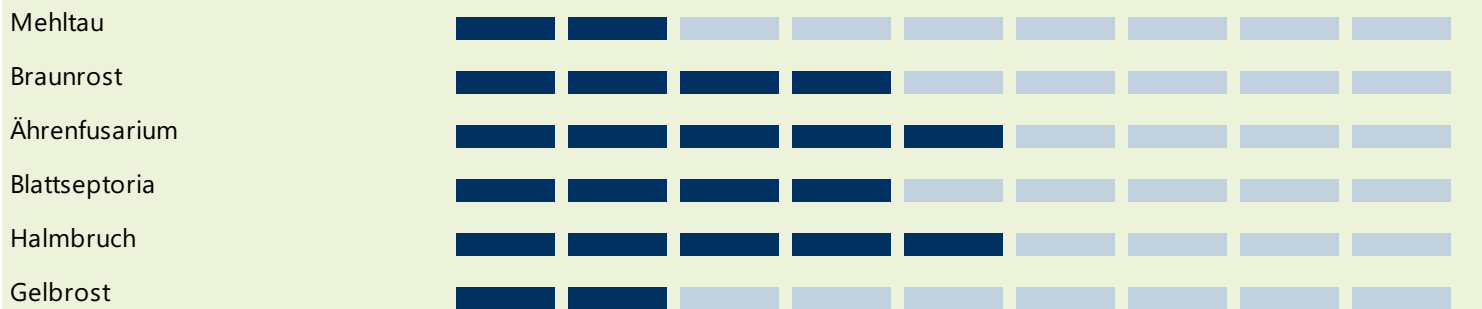

**Kurzprofil:**

Bei in DE zugelassenen Sorten nach Beschreibender Sortenliste

1 = sehr niedrig/früh/kurz,

9 = sehr hoch/spät/lang

**Neigung zu**

**Anfälligkeiten**

**Ertragsaufbau**