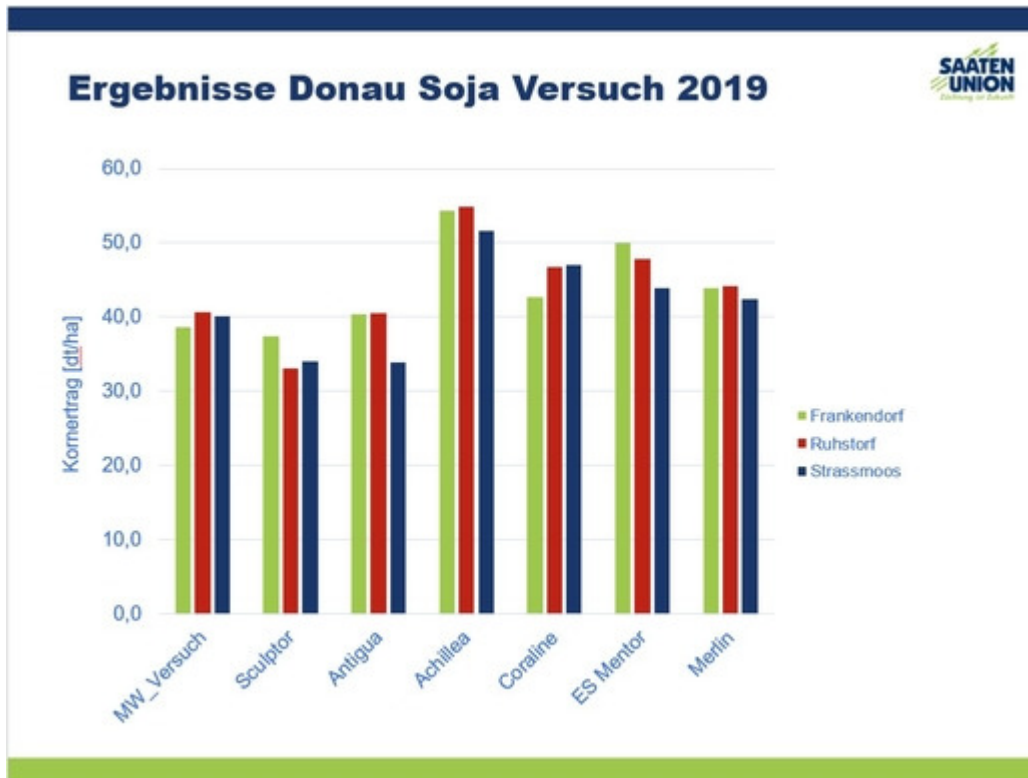

Ölertrag

Proteintrag

Qualität:

Proteingehalt

ACHILLEA 000

Ertragsstarke und standfeste Sorte mit sehr hohem Proteingehalt.

Hinweise	Passt in Übergang- und Vorzugslagen in Süddeutschland
Saattiefe	leichte Böden 3-4 cm, schwere Böden 2 cm bei 10 °C Bodentemperatur, für schnellen Reihenschluss 12-15 cm Säreihenabstand Anwalzen empfohlen (sehr tief dreschen, da Hülsenansatz tief!)
Aussaatstärke Kö/m ²	60-65
Impfung	immer vor der Aussaat
Ernte	bei 13 -15 % Feuchte, Mitte September

ACHILLEA 000

Ertragsstarke und standfeste Sorte mit sehr hohem Proteingehalt.

Achillea in den LSV 2020

ACHILLEA 000

Ertragsstarke und standfeste Sorte mit sehr hohem Proteingehalt.

ACHILLEA 000

Ertragsstarke und standfeste Sorte mit sehr hohem Proteingehalt.

LSV Ergebnisse Soja 2019 Baden-Württemberg 

Reifegruppe 000

VGR/Sorte	Orschweiler	Bönnigheim	Müllheim	Tailfingen	MW
Achillea	112,9	115,1	106,2	115,4	112,8
ES Governor	104,6	116,7	95,8	111,9	107,8
RGT Sphinx	106,6	113,6	80,1	122,6	107,3
Solena	109,5	99,9	91,1	117,1	105,4
Adelfia	109,7	102,9	112,6	97	105,2
Coraline	96,7	99,4	109,8	111,4	104
ES Comandor	92	105,8	102,1	113,1	103,2
Trumpf	97,9	100,7	90,8	110,6	100,6
Galice	101,4	101,2	97,4	100,9	100,4
RGT Shouna	90,6	98,3	106,5	107,3	100,3
Merlin	90,4	97	106,4	107,1	99,8
Regina	101,7	93,6	94,8	98,9	97,5
SY Livius	105	94,6	93,6	87,2	95,3
Aurelina	99,6	97,1	102,5	83,7	95,3
Acardia	106,9	83,4	113,8	76,6	94,3
GL Melanie	93,3	96,8	106,5	79,3	93,1
ES Favor	95,1	93,8	92	79	89,8
Amarok	86,2	90,1	98	80,9	88,1
DURCHSCHNITT					
VGR DT/HA	42,5	38,7	31,4	41,3	38,5