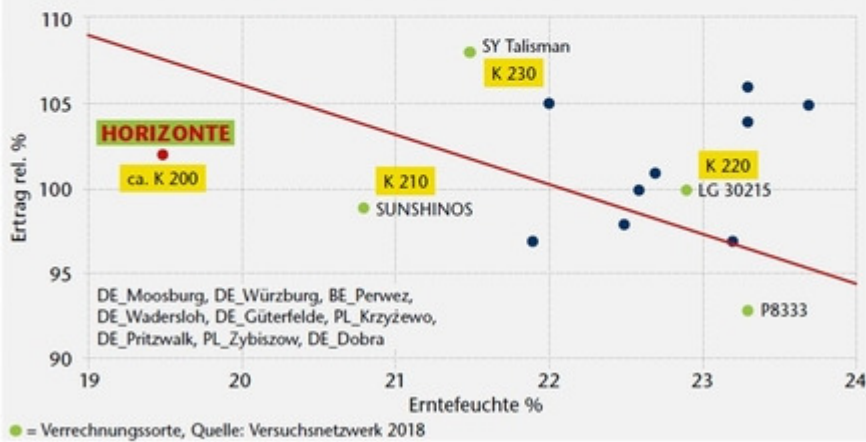

Quelle: EuroCorn

© EuroCorn

Trocknungskosten sparen!

EU-Sortenprüfung **Körnermais** früh 2019

bundesweit, 13 Standorte

Quelle: EuroCorn

HORIZONTE (B2190) S ca. 200, K 200

Unser Frühester - reiner Zahnmais für Korn und Silo

Geringere Trocknungskosten mit Horizonte

Trocknungskosten sparen mit HORIZONTE

Segment früher Körnermais, 9 Orte, Ertrag im Mittel 109,3 dt/ha

Weniger Erntefeuchte spart Trocknungskosten

In dem unten abgebildeten Versuch mit 12,022 t/ha Ertrag Feuchtware, einem Feuchtegehalt von 21,8 % und einem Ertrag Trockenware von 10,932 t/ha (auf 14 % Endfeuchte), wäre eine Gewinnsteigerung von etwa 12,00 €/ha möglich (bei Trocknungskosten von 1,00 €/%-Punkt).