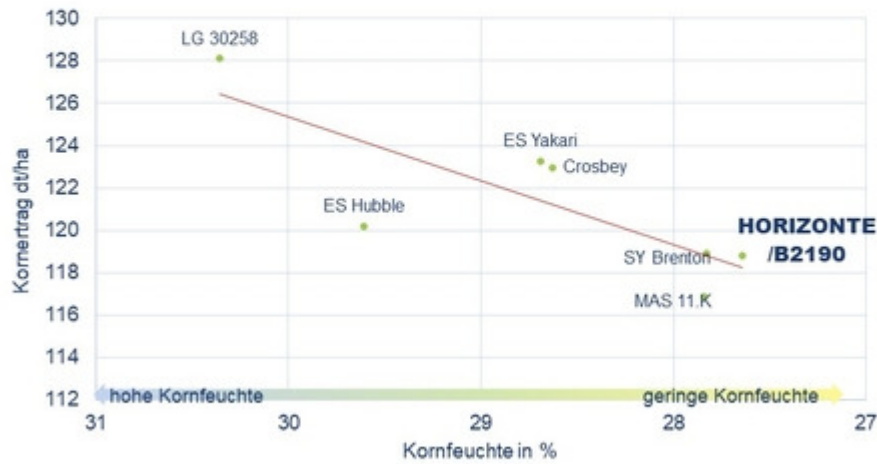

Bodeneignung	deutlich feucht / kalt~sehr warm / trocken
Beschreibung der Bodeneignung	- Anbau auch auf zu Trockenheit neigenden Böden

Bestandesdichte::

(deutschlandweit, regionale Gegebenheiten und Standorteigenschaften berücksichtigen)	Körnermais: 7,5 - 9,0 Pfl./m ² Silomais: 7,5 - 8,5 Pfl./m ²
--	--

HORIZONTE (B2190) S ca. 200, K 200

Unser Frühhester - reiner Zahnmais für Korn und Silo

Geringe Trocknungskosten

HORIZONTE: geringe Trocknungskosten

EU-Sortenprüfung **Körnermais** früh 2019 und 2020, bundesweit, 26 Standorte

Quelle: EuroCorn

© EuroCorn

Trocknungskosten sparen!

EU-Sortenprüfung **Körnermais** früh 2019

bundesweit, 13 Standorte

Quelle: EuroCorn

HORIZONTE (B2190) S ca. 200, K 200

Unser Frühester - reiner Zahnmais für Korn und Silo