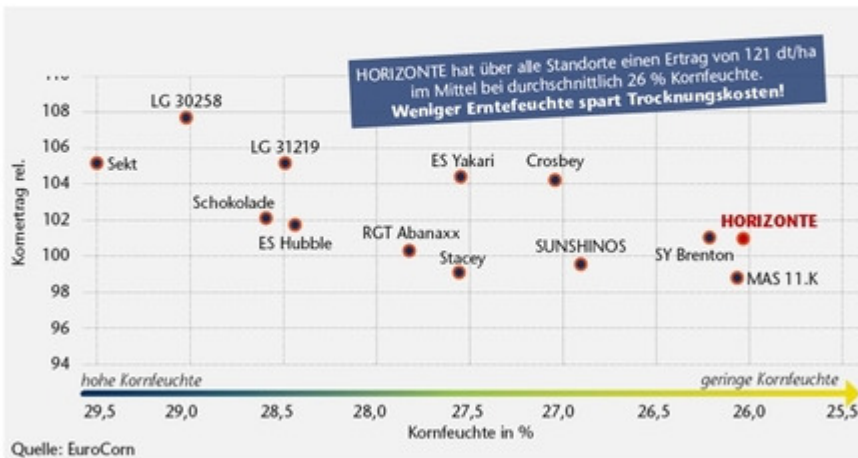

HORIZONTE (B2190) S ca. 200, K 200

Unser Frühhester - reiner Zahnmais für Korn und Silo

Geringe Trocknungskosten

HORIZONTE: geringe Trocknungskosten

EU-Sortenprüfung **Körnermais** früh 2019 und 2020, bundesweit, 26 Standorte

Quelle: EuroCorn

© EuroCorn

Trocknungskosten sparen!

EU-Sortenprüfung **Körnermais** früh 2019

bundesweit, 13 Standorte

Quelle: EuroCorn

HORIZONTE (B2190) S ca. 200, K 200

Unser Frühester - reiner Zahnmais für Korn und Silo

Geringere Trocknungskosten mit Horizonte

Trocknungskosten sparen mit HORIZONTE

Segment früher Körnermais, 9 Orte, Ertrag im Mittel 109,3 dt/ha

Weniger Erntefeuchte spart Trocknungskosten

In dem unten abgebildeten Versuch mit 12,022 t/ha Ertrag Feuchtware, einem Feuchtegehalt von 21,8 % und einem Ertrag Trockenware von 10,932 t/ha (auf 14 % Endfeuchte), wäre eine Gewinnsteigerung von etwa 12,00 €/ha möglich (bei Trocknungskosten von 1,00 €/%-Punkt).