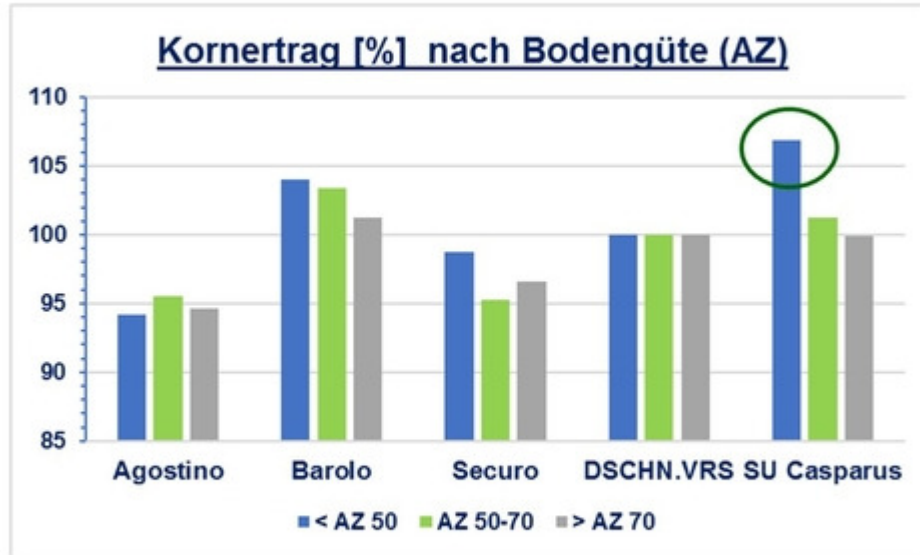

SU CASPARUS

All In One – Die Universalsorte