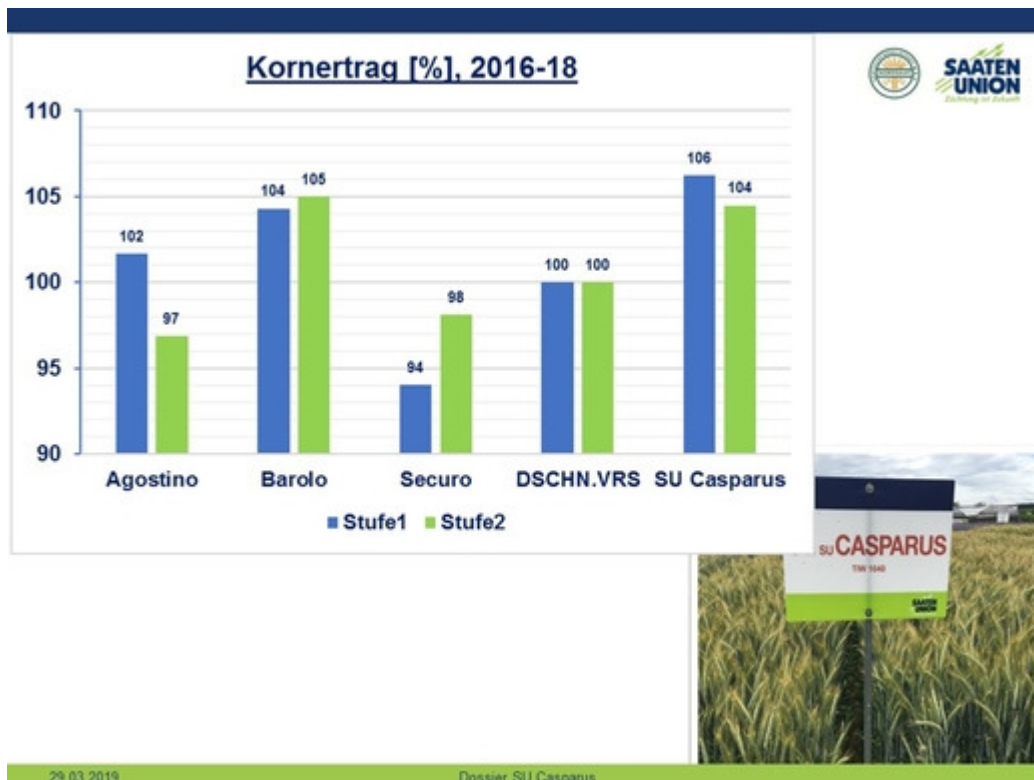

SU CASPARUS

All In One – Die Universalsorte