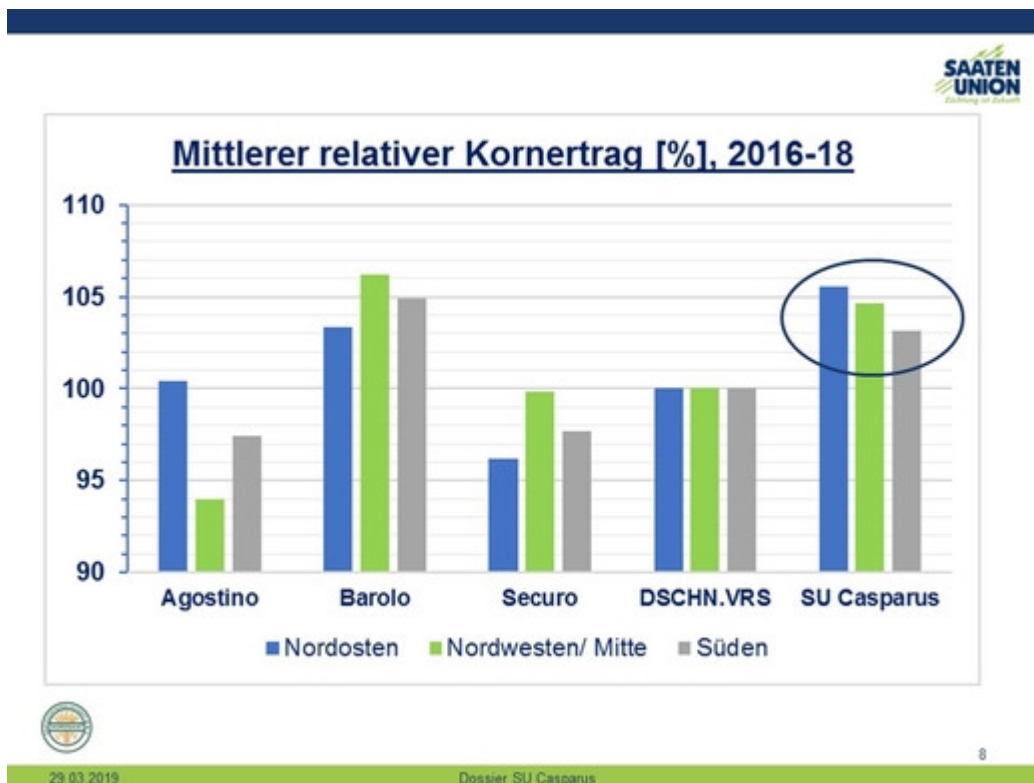

SU CASPARUS

All In One – Die Universalsorte