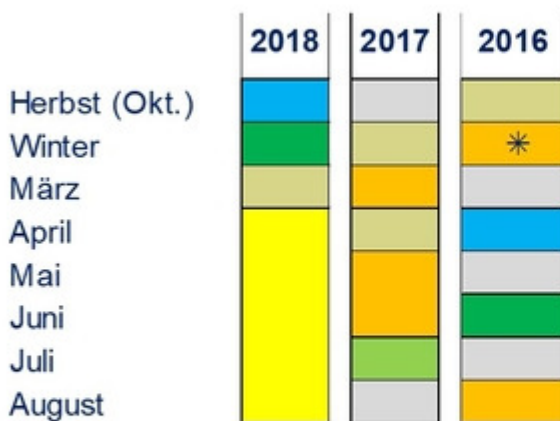

Reaktion auf Jahreswitterung 2016 - 2018

- "arid"
- "tropisch"
- "mediteran"
- "humid"
- "boreal"
- "ozeanisch"

Erläuterung:
<https://www.praxisnah.de/index.cfm/article/9945.html>

SU CASPARUS 105 108 100

Hohe Erträge vor allem in den Trockenjahren 2017 und 2018 (Bundesweite WP-Ergebnisse, Kornertrag rel. St.2)